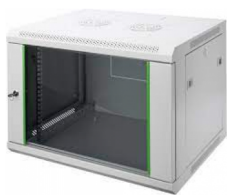

MO-158

DIGITUS®

RACK ORMAR 12HE sivi Digitus DN-19-12U-S-1 sklopivi

RACK ORMAR 12HE sivi Digitus DN-19-12U-S-1 sklopivi

Cijena i dobavlјivost
na upit**DIGITUS®**

DN-19-07U-S-1

Zidni rack ormar 7mjesta

Rek orman za zidnu montažu, predviđen za montažu 7 uređaja od 19"standarda (483mm), mogućnost skidanja stranice, slot za aktivne ili pasivne ventilatore, otvori za ventilaciju, IP 40 standard, staklena zaštitna vrata, otvori za kablove, isporučuje se sa setovima za montažu uređaja.