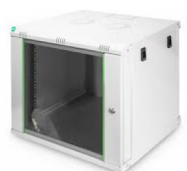

RACK ORMAR 9HE 600X400 DN-19-9U-S

DN-19-9U-S

RACK ORMAR 9U sivi Digitus DN-19-9U-S 600x400

Cijena i dobavlјivost
na upit

MO-035-2